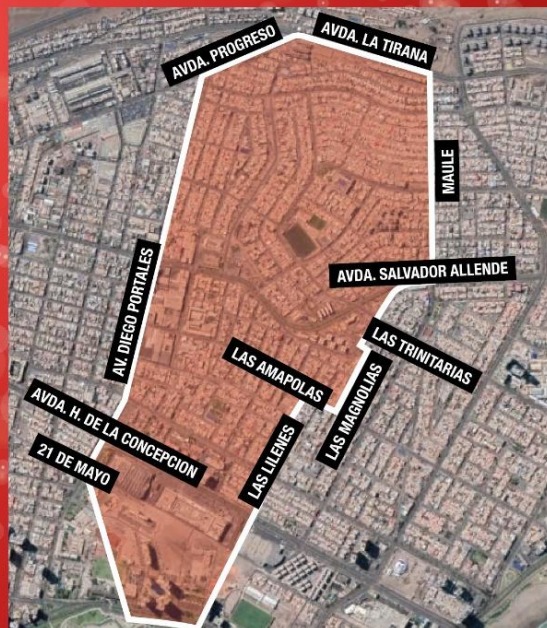

**Estadio Municipal
de CAVANCHA**

JUNTAS DE VECINOS:

- SIGLO XXI • MAUQUE •
- IGNACIO CARRERA PINTO •
- DRAGON TRIUNFADOR • CERRO DRAGON •
- CHACARILLA • PEDRO PRADO I •
- PEDRO PRADO II •
- CONDOMINIO VILLA ALEGRE •
- GOMEZ CARREÑO • CARIQUIMA •
- NUEVO CHILE • PADRE HURTADO •
- LOS JAZMINES • VILLA DEL ESTE •
- BORDE COSTERO •

10:00 A 14:00 hrs.

15:30 A 18:00 hrs.

municipioiquique.cl